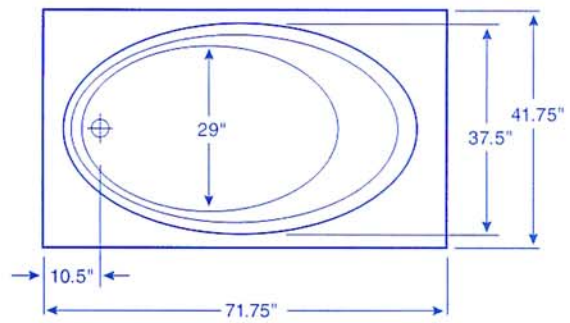

## Whirlpool Tub Schematics\*

\*MEASUREMENTS +/- 1/4"

**BE 6060**

**BE 6941**

**BE 6040**

**BE 7242**

**BE 6042**

**BE 6032**