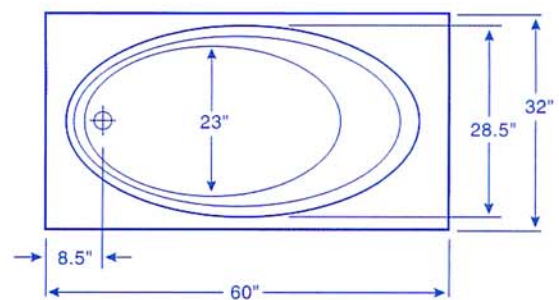

## Whirlpool Tub Schematics\*

\*MEASUREMENTS +/- 1/4"

**BE 6060**

**BE 6941**

**BE 6040**

**BE 7242**

**BE 6042**

**BE 6032**