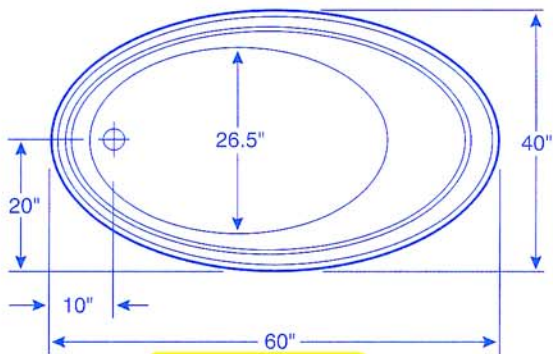

## Whirlpool Tub Schematics\*

\*MEASUREMENTS +/- 1/4"

**BE 6060**

**BE 6941**

**BE 6040**

**BE 7242**

**BE 6042**

**BE 6032**

Quality Acrylic Whirlpool Tubs Available Exclusively From

252 Rio Circle • Decatur, GA 30030  
Phone: 404-378-3337 • Fax: 404-378-4203