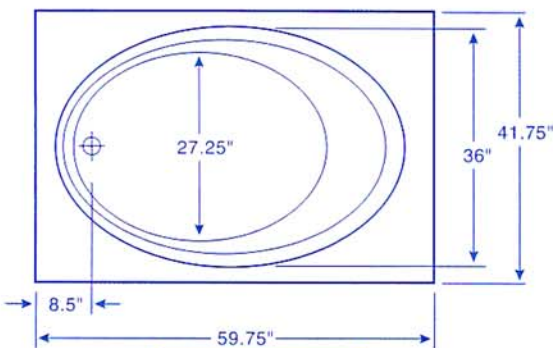

## Whirlpool Tub Schematics\*

\*MEASUREMENTS +/- 1/4"

**BE 6060**

**BE 6941**

**BE 6040**

**BE 7242**

**BE 6042**

**BE 6032**