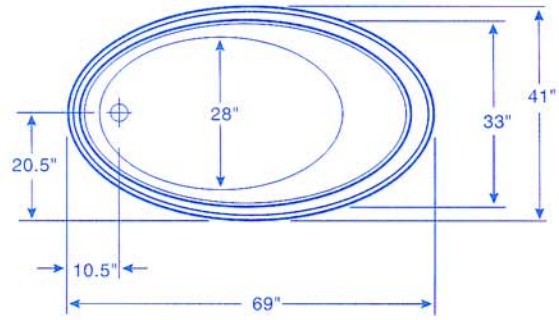

## Whirlpool Tub Schematics\*

\*MEASUREMENTS +/- 1/4"

**BE 6060**

**BE 6941**

**BE 6040**

**BE 7242**

**BE 6042**

**BE 6032**