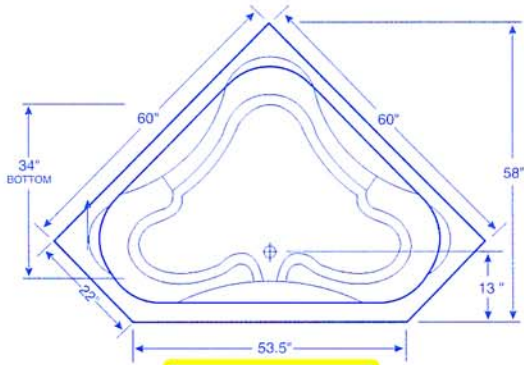

## Whirlpool Tub Schematics\*

\*MEASUREMENTS +/- 1/4"

**BE 6060**

**BE 6941**

**BE 6040**

**BE 7242**

**BE 6042**

**BE 6032**

Quality Acrylic Whirlpool Tubs Available Exclusively From

252 Rio Circle • Decatur, GA 30030  
Phone: 404-378-3337 • Fax: 404-378-4203